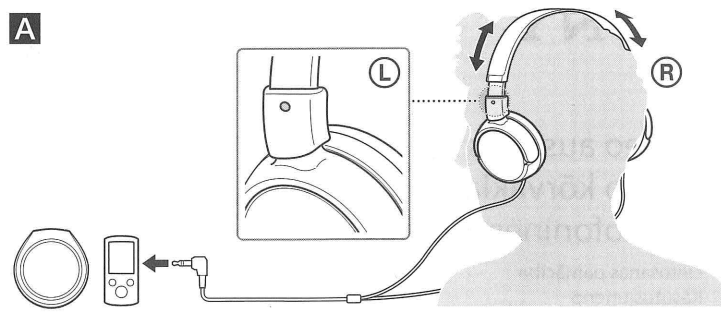

Tehnilised andmed

Tüüp: sulēatud, dūnaamilisēd/**Driver:** 30 mm, kupli tūiup (CCAW hellipool)/**Maksimāalne lubatud vōimsus:** 1000 mW (IEC*)/**Takistus:** 24 Ω 1 juures kHz/**Tundlikkus:** 98 dB/mW/**Sagedusala:** 10 Hz – 24 000 Hz/**Juhe:** 1,2 m (Y tūiup)/**Pistik:** kullatad L-kujuline stereo minipistik/**Kaal:** umbes 125 g ilma juhtmeta
* IEC = Rahvusvaheline Elektrotehnika Komisjon
Seadmē konstruktsiooni ja tehnilisi tunnuseid vōidakse muuta eelneva hoiatuseta.

Hoiatused

Valju heli vōib kahjustada kuulmist. Ohutuse tagamiseks ārge kasutage kōrvaklappe auto juhtimise ajal vōi jalgrattaga sōites.

Kōrvaklappide varupolstreid saab tellida lāhimalt Sony edasimūijalt.

Lietuviškai

Stereofoninēs ausinēs

Techniniai duomenys

Tipas: uždāras, dinamiškos/**Membrana:** 30 mm, kupolo tipo (CCAW garso ritē)/**Leistina maksimali galia:** 1000 mW (IEC*)/**Varža:** 24 Ω prie 1 kHz/**Jautrumas:** 98 dB/mW/**Dažnių diapazonas:** 10 Hz – 24 000 Hz/**Laidas:** 1,2 m (Y tipas)/**Kištukas:** paaukuotas L formos stereofoninis mini kištukas/**Svoris:** apytiksliai 125 g be laido
* IEC = Tarptautinė elektrotechnikos komisija
Įrenginio konstrukcija ir techniniai duomenys gali būti pakeičti be išankstinio įspėjimo.

Įspėjimai

Garsus garsas gali pakenkti klausai. Saugumo sumetimais nenaudokite ausinių, kai vairuojate automobilį arba važiuojate dviračiu.

Atsargines ausinių pagalvėles galite užsisakyti pas artimiausią Sony platintoją.

A

B